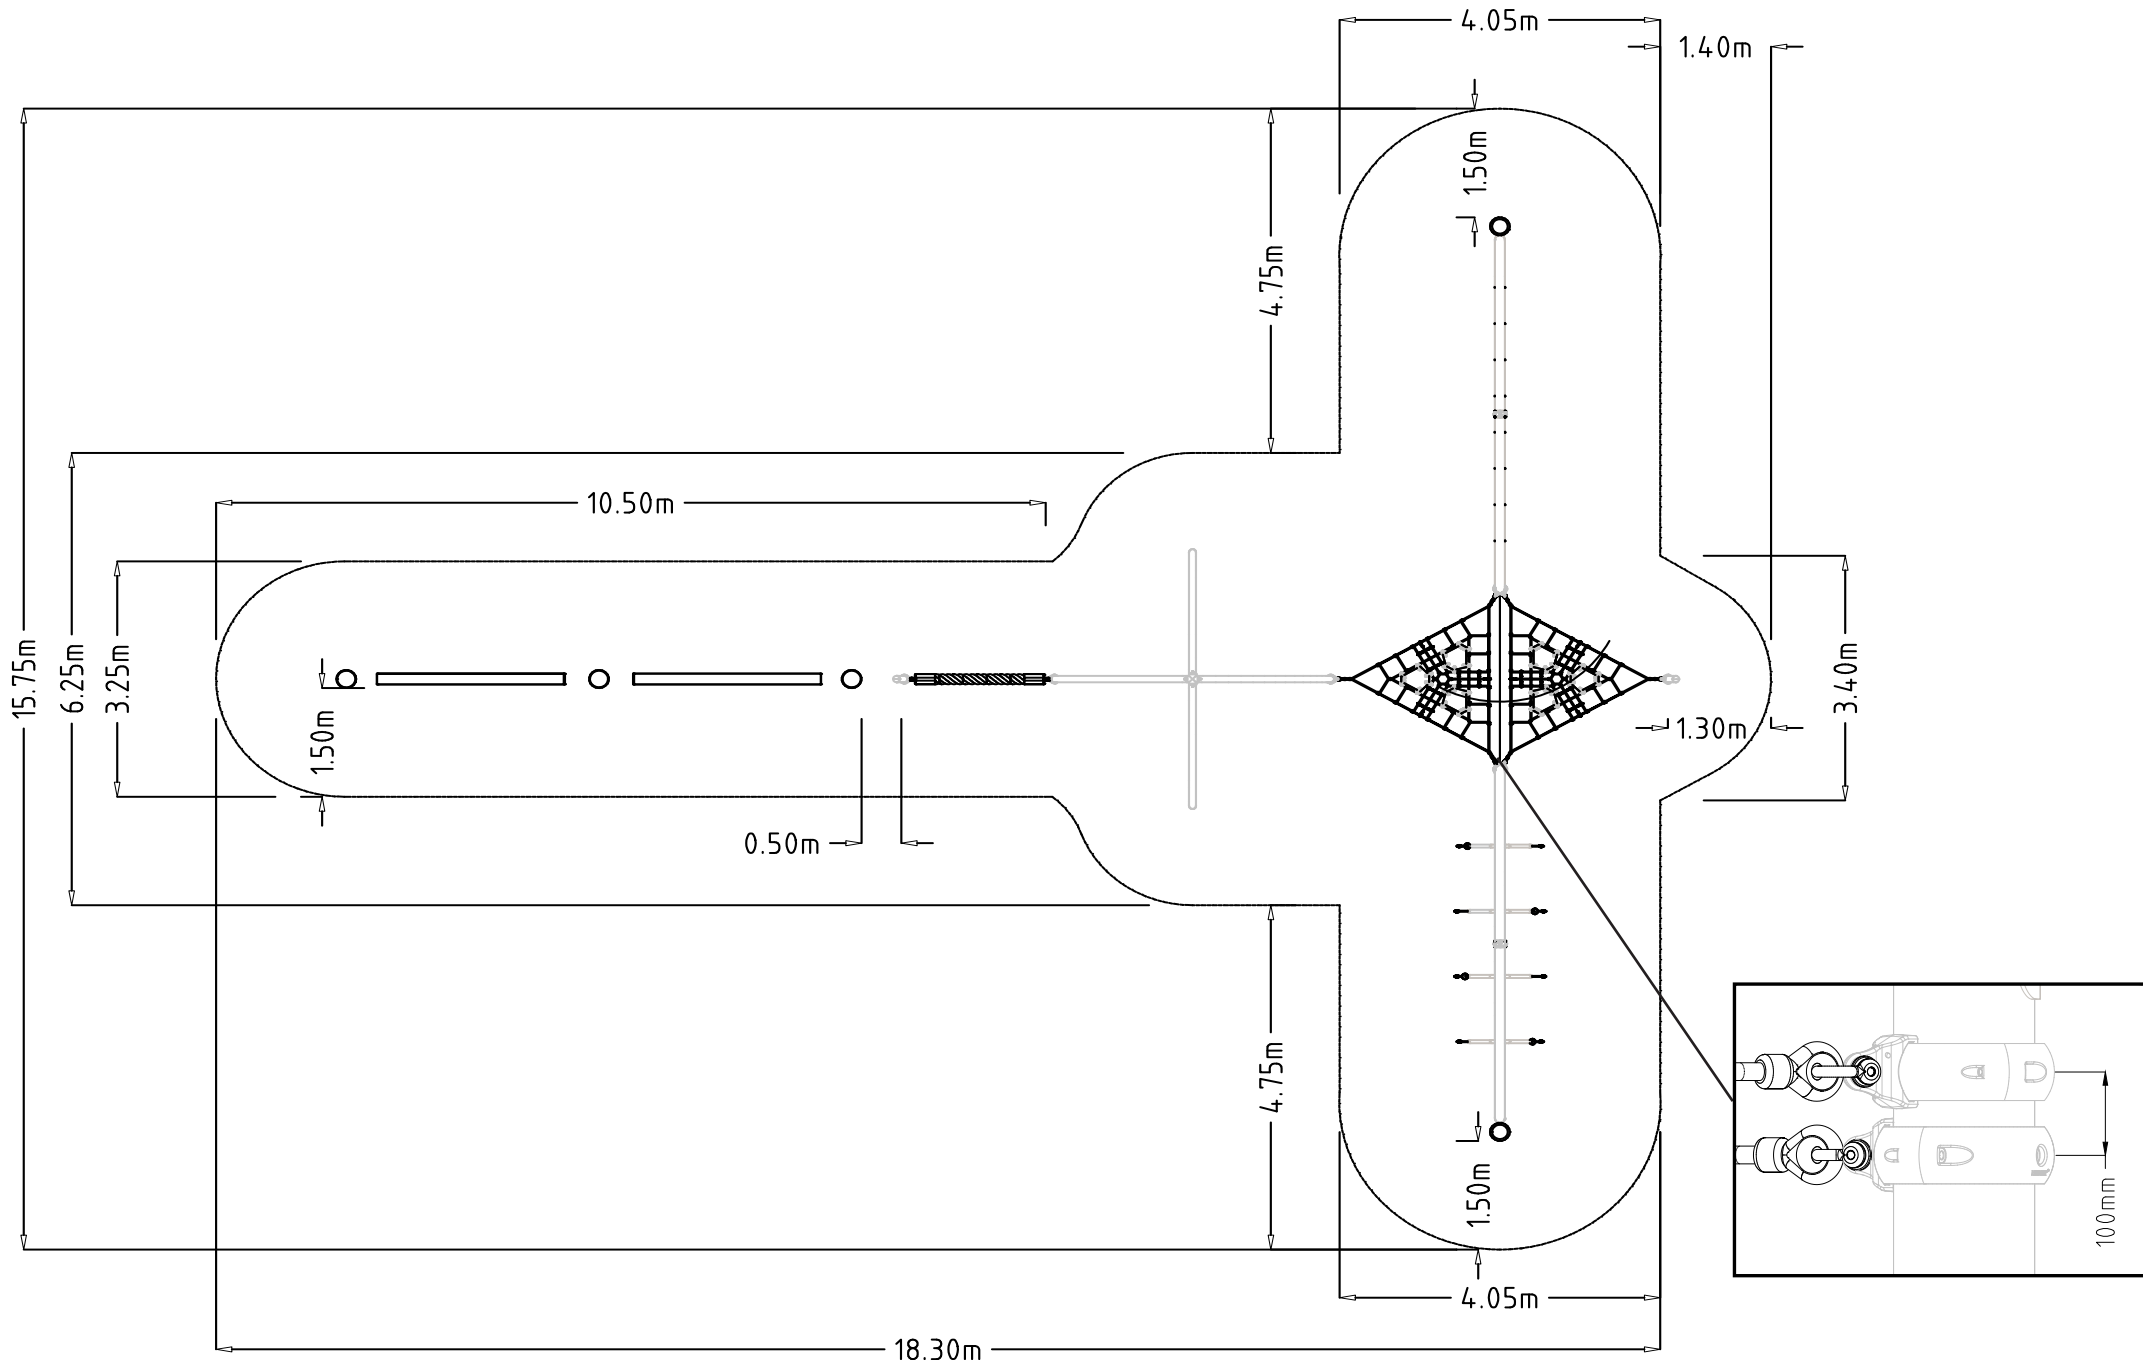

CC

	DocID		QTY	Name
1	7861026		1	Klondike Double
2	78601005		1	Uluru
3	78601022		1	Tierra Del Fuego
4	78601015		1	Cheddar Gorge
5	78605005		2	Triangle Net
6	78605015		1	Jungle Rope
7	78601031		4	Small Clamp & adaptor
8	78601030		4	Large Clamp & adaptor
9	78603008		2	Single post
10	PCBOL		1	PCBOL500B
11	PCBOL		1	PCBOL200R

! 260329

	A	B	C	D
A	0.00	18.06	19.69	17.95
B	18.06	0.00	8.59	15.75
C	19.69	8.59	0.00	8.65
D	17.95	15.75	8.65	0.00
1	1.65	16.60	18.04	16.48
2	4.85	13.86	14.84	13.76
3	8.05	11.37	11.64	11.28
4	8.72	10.90	10.97	10.81
5	10.61	9.69	9.07	9.61
6	12.49	7.26	7.53	10.34
7	12.49	10.38	7.53	7.19
8	14.11	8.16	5.57	8.13
9	16.30	6.63	3.65	9.13
10	17.42	1.63	7.13	14.13
11	16.30	9.12	3.65	6.63
12	17.42	14.13	7.13	1.63
13	18.38	8.16	1.30	8.19