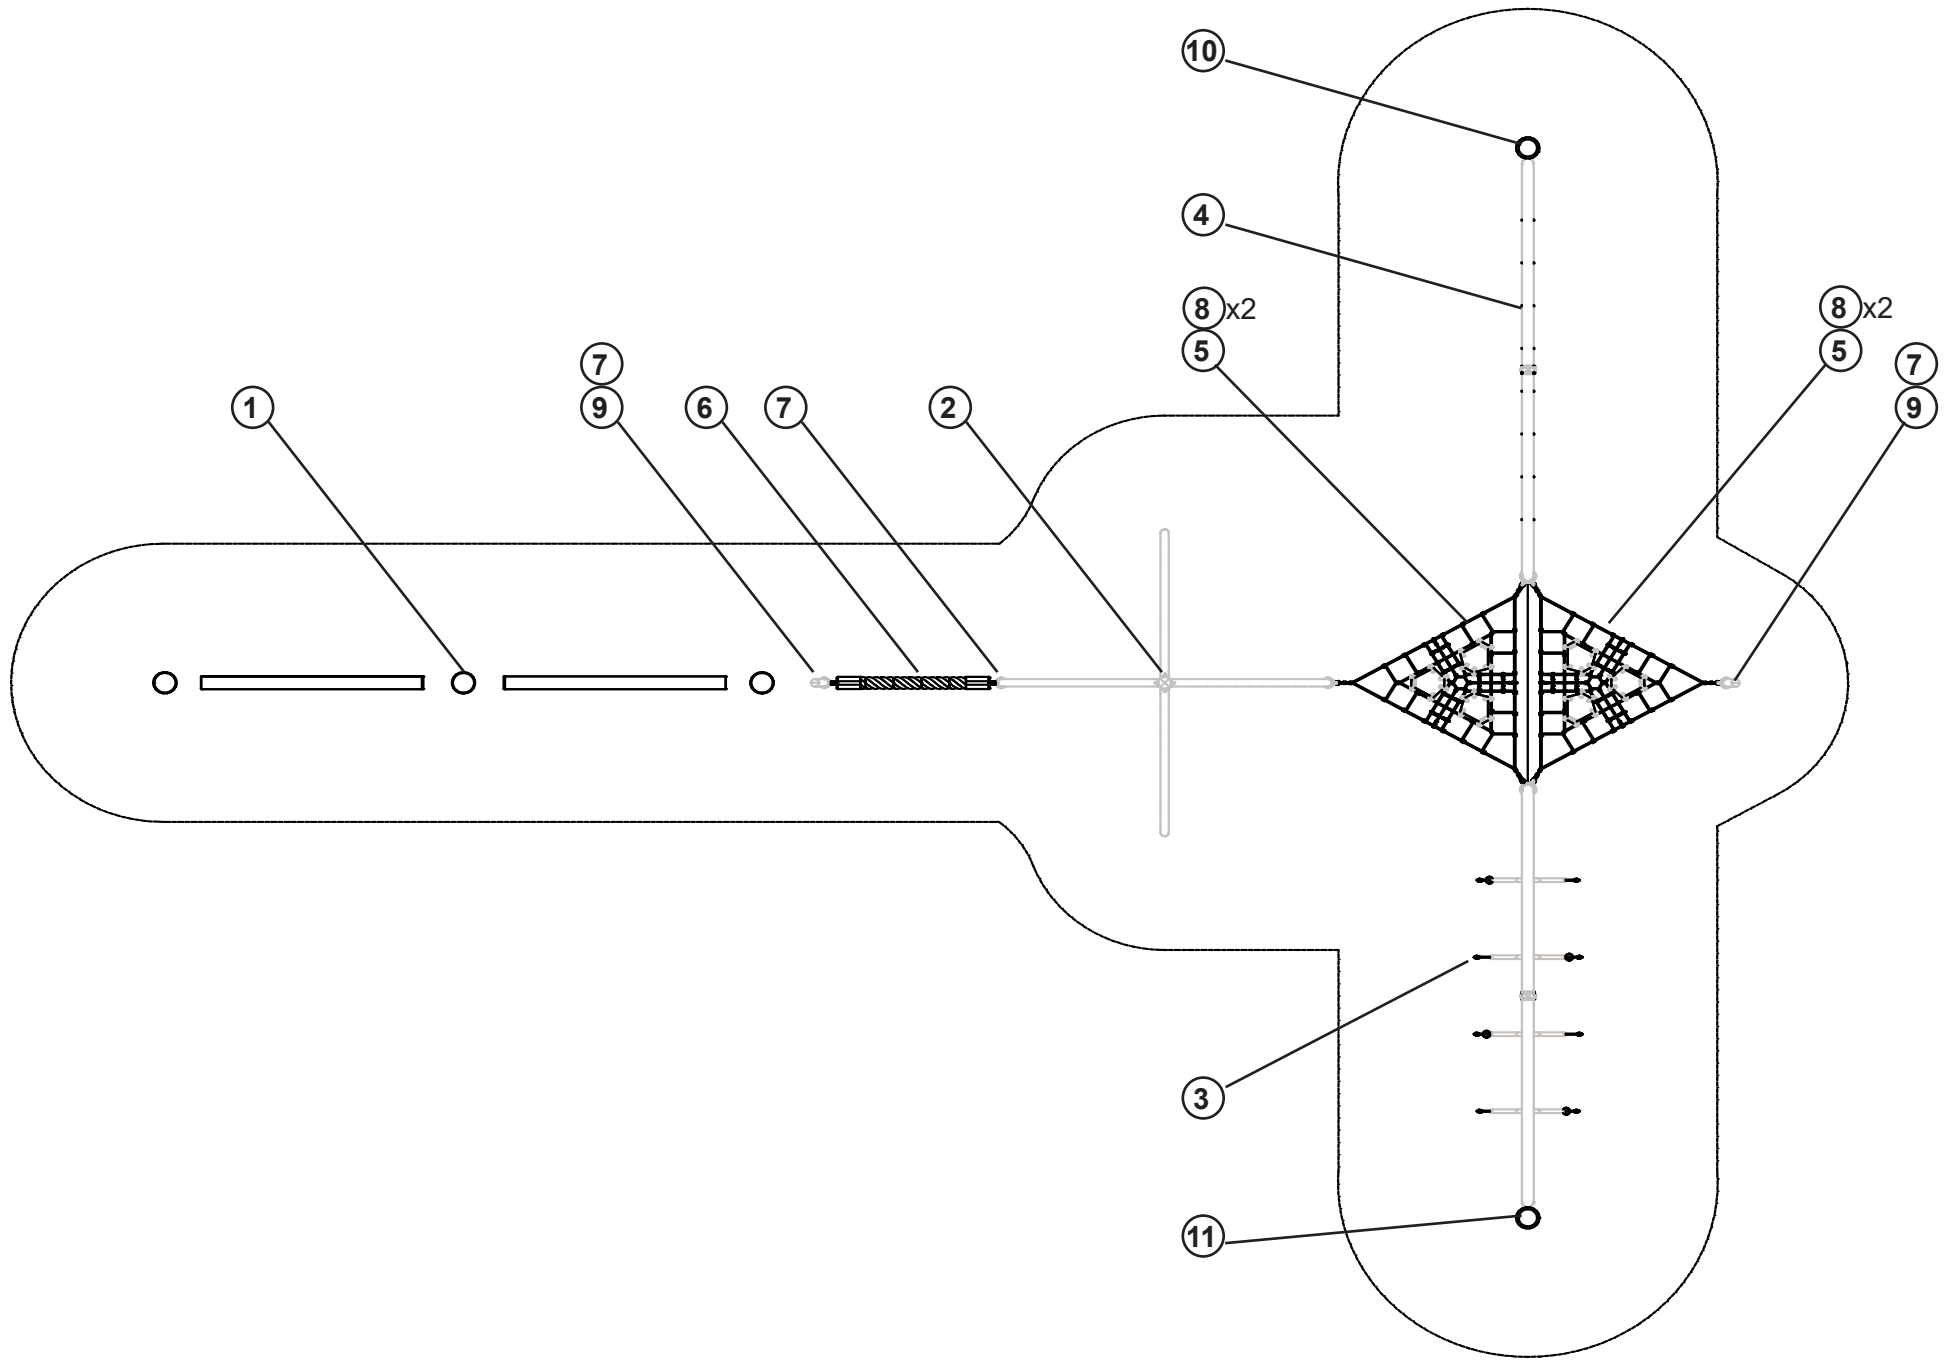

CC

	DocID		QTY	Name
1	7861026		1	Klondike Double
2	78601005		1	Uluru
3	78601022		1	Tierra Del Fuego
4	78601015		1	Cheddar Gorge
5	78605005		2	Triangle Net
6	78605015		1	Jungle Rope
7	78601031		4	Small Clamp & adaptor
8	78601030		4	Large Clamp & adaptor
9	78603008		2	Single post
10	PCBOL		1	PCBOL500B
11	PCBOL		1	PCBOL200R

! 260329

	A	B	C	D
A	0.00	18.06	19.69	17.95
B	18.06	0.00	8.59	15.75
C	19.69	8.59	0.00	8.65
D	17.95	15.75	8.65	0.00
1	1.65	16.60	18.04	16.48
2	4.85	13.86	14.84	13.76
3	8.05	11.37	11.64	11.28
4	8.72	10.90	10.97	10.81
5	10.61	9.69	9.07	9.61
6	12.49	7.26	7.53	10.34
7	12.49	10.38	7.53	7.19
8	14.11	8.16	5.57	8.13
9	16.30	6.63	3.65	9.13
10	17.42	1.63	7.13	14.13
11	16.30	9.12	3.65	6.63
12	17.42	14.13	7.13	1.63
13	18.38	8.16	1.30	8.19