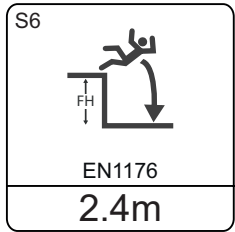

CC

	DocID		QTY	Name
1	7861026		1	Klondike Double
2	78601005		1	Uluru
3	78601022		1	Tierra Del Fuego
4	78601015		1	Cheddar Gorge
5	78605005		2	Triangle Net
6	78605015		1	Jungle Rope
7	78601031		4	Small Clamp & adaptor
8	78601030		4	Large Clamp & adaptor
9	78603008		2	Single post
10	PCBOL		1	PCBOL500B
11	PCBOL		1	PCBOL200R

! 260329

	A	B	C	D
A	0.00	18.06	19.69	17.95
B	18.06	0.00	8.59	15.75
C	19.69	8.59	0.00	8.65
D	17.95	15.75	8.65	0.00
1	1.65	16.60	18.04	16.48
2	4.85	13.86	14.84	13.76
3	8.05	11.37	11.64	11.28
4	8.72	10.90	10.97	10.81
5	10.61	9.69	9.07	9.61
6	12.49	7.26	7.53	10.34
7	12.49	10.38	7.53	7.19
8	14.11	8.16	5.57	8.13
9	16.30	6.63	3.65	9.13
10	17.42	1.63	7.13	14.13
11	16.30	9.12	3.65	6.63
12	17.42	14.13	7.13	1.63
13	18.38	8.16	1.30	8.19