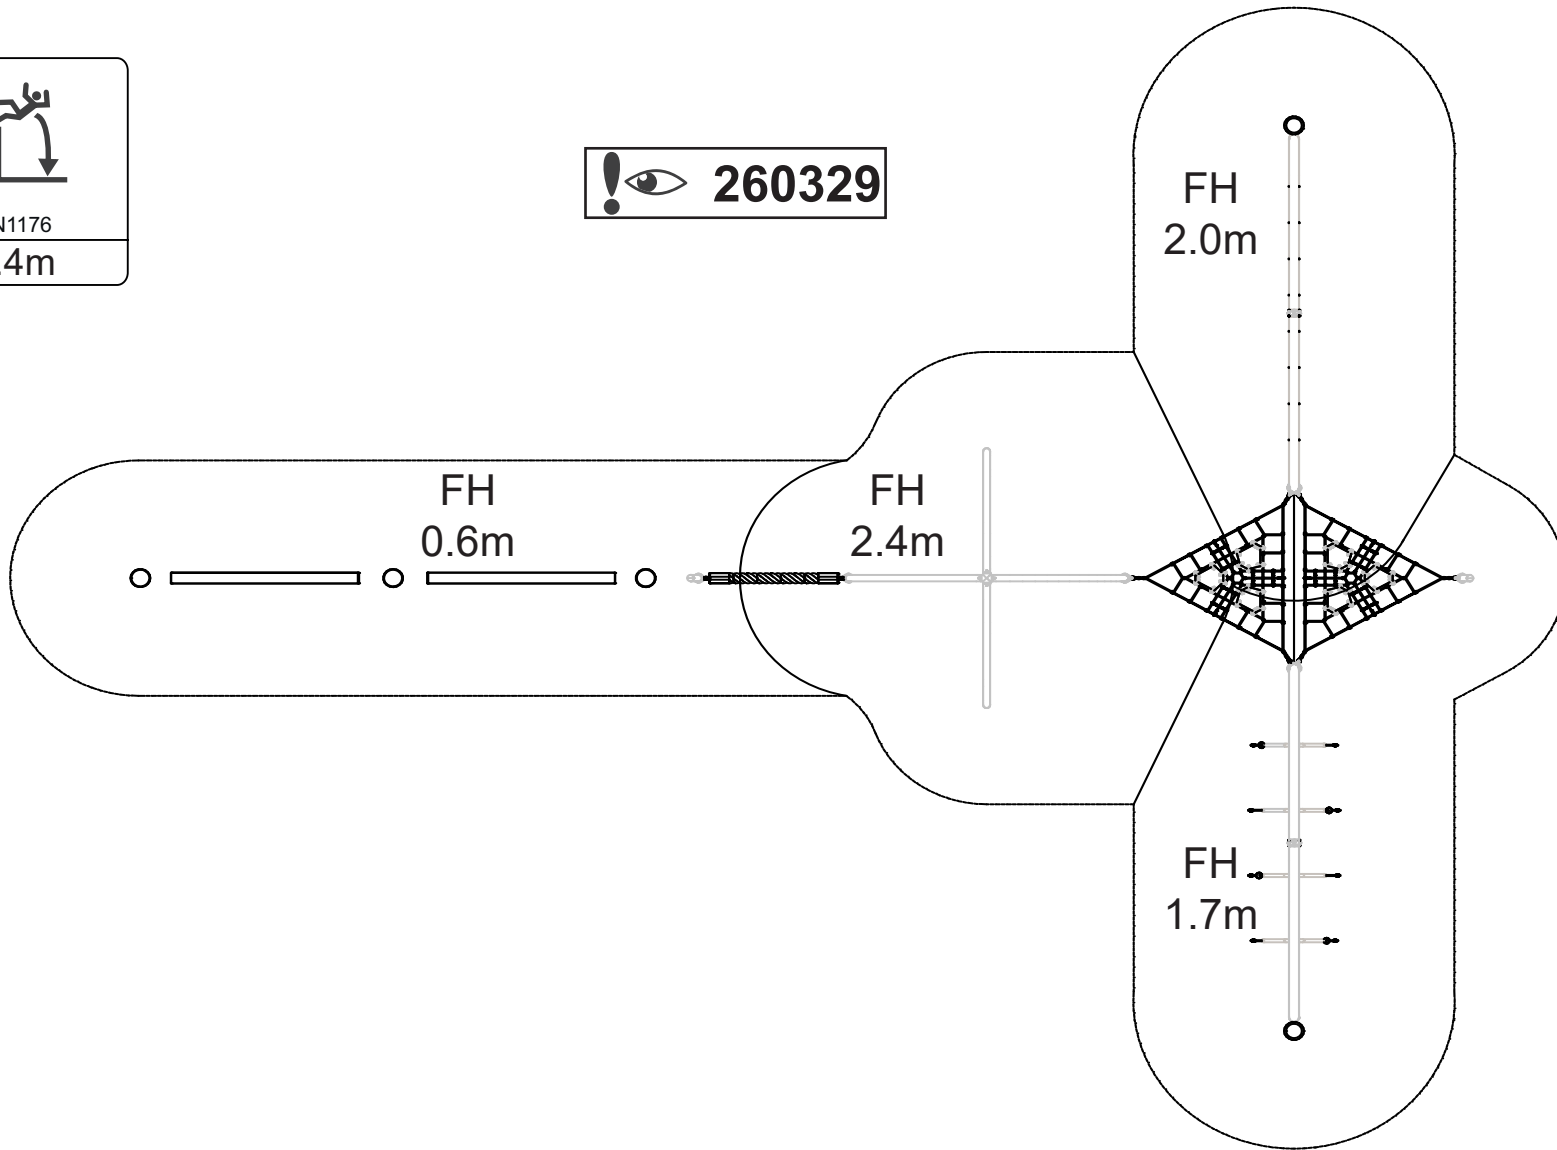

CC

	DocID		QTY	Name
1	7861026		1	Klondike Double
2	78601005		1	Uluru
3	78601022		1	Tierra Del Fuego
4	78601015		1	Cheddar Gorge
5	78605005		2	Triangle Net
6	78605015		1	Jungle Rope
7	78601031		4	Small Clamp & adaptor
8	78601030		4	Large Clamp & adaptor
9	78603008		2	Single post
10	PCBOL		1	PCBOL500B
11	PCBOL		1	PCBOL200R

! 260329

	A	B	C	D
A	0.00	18.06	19.69	17.95
B	18.06	0.00	8.59	15.75
C	19.69	8.59	0.00	8.65
D	17.95	15.75	8.65	0.00
1	1.65	16.60	18.04	16.48
2	4.85	13.86	14.84	13.76
3	8.05	11.37	11.64	11.28
4	8.72	10.90	10.97	10.81
5	10.61	9.69	9.07	9.61
6	12.49	7.26	7.53	10.34
7	12.49	10.38	7.53	7.19
8	14.11	8.16	5.57	8.13
9	16.30	6.63	3.65	9.13
10	17.42	1.63	7.13	14.13
11	16.30	9.12	3.65	6.63
12	17.42	14.13	7.13	1.63
13	18.38	8.16	1.30	8.19